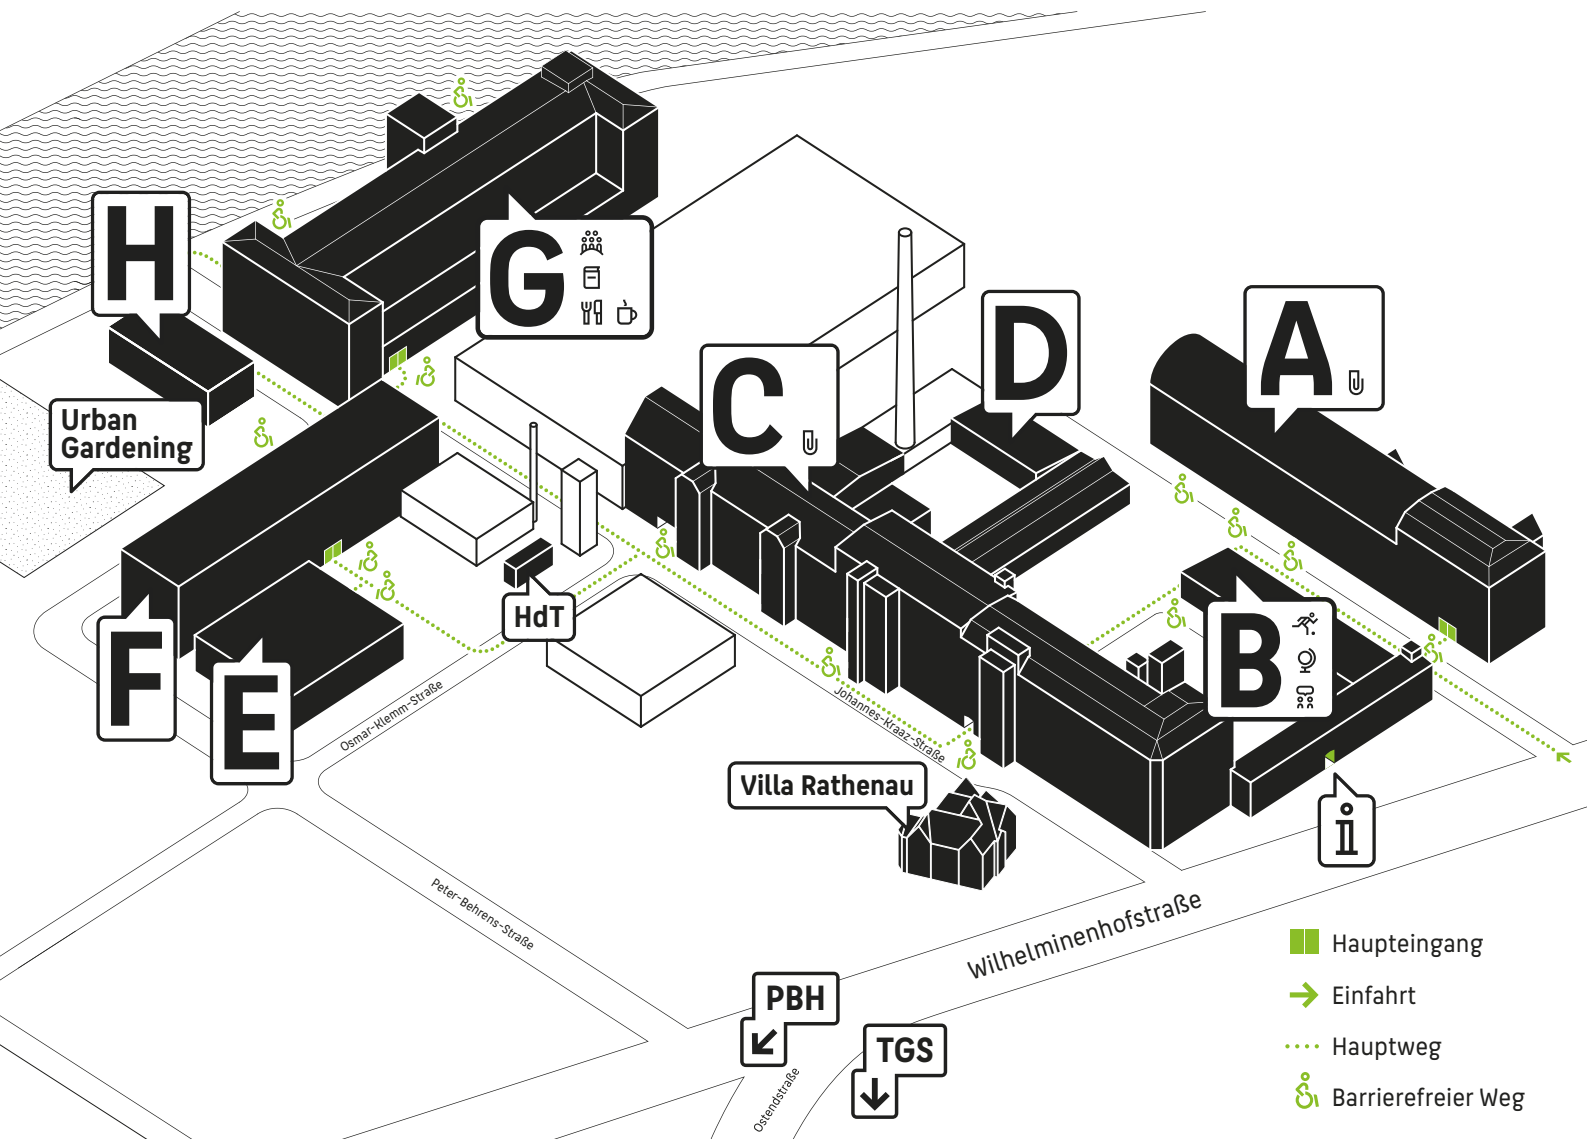

Lageplan des Campus Wilhelminenhof

Wilhelminenhofstraße 75 A

12459 Berlin

Hochschule für Technik
und Wirtschaft Berlin

University of Applied Sciences

i Information (Gebäude B)
Aktion Noteingang
Schutz vor rassistischen Übergriffen

Gebäude A FB 5
Dekanat & Büros
Werkstätten & Labore

Gebäude B
ASTA & FSR
Hallen 1-4
Hochschulspport (Halle 4)
Studienberatung & Career Service (ZSC)
International Office

Gebäude C FB 1+2+4
Dekanate
Seminarräume & Büros
Werkstätten & Labore
Computer Museum

Gebäude D FB 2
Werkstätten & Labore
Hallen 5-7

Gebäude E & F FB 1+2
Werkstätten & Labore

Gebäude G FB 1
Hörsäle
Bibliothek
Mensa
Kaffeebar

Gebäude H
Forschungs- und Weiterbildungszentrum für Kultur und Informatik (FKI)
Seminarräume & Büros

Urban Gardening

HdT (Haus der Transformation)

Villa Rathenau

PBH (Peter-Behrens Building) FB 4
Ostendstraße 1

TGS (Spreeknie Technology and Start-up Centre)
Foreign Languages Centre
ZE Rechenzentrum
Ostendstraße 25